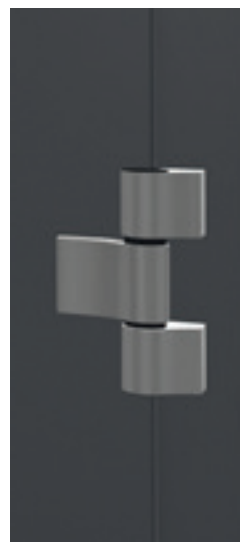

Türbänder

Auch die heroal Aufsatztürbänder (rechts) und Rollentürbänder (links) können in den Les Couleurs® Le Corbusier sowie RAL-Farben und heroal SD Oberflächen beschichtet werden: So können Sie für Flügel, inneres Paneel und Bänder den gleichen Farbton wählen, um eine optimal aufeinander abgestimmte Farbgleichheit zu erreichen oder Akzente zu setzen.