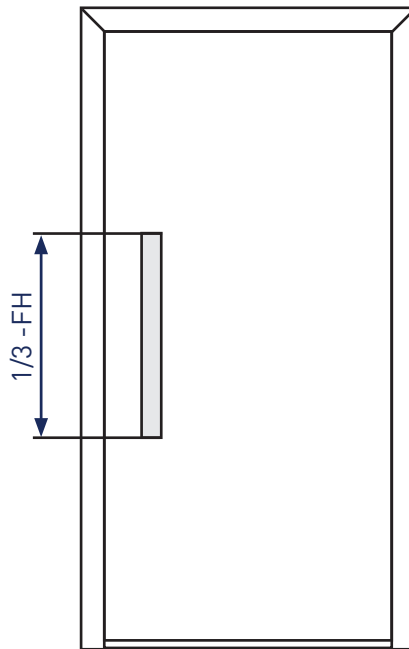

Die Griffleiste gibt es in drei verschiedenen Längen (von links nach rechts): lang, mittel und kurz.

**Lang**  
Der Abstand zum oberen und unteren Elementende beträgt: Flügelhöhe - X

**Mittel**  
1/3 Flügelhöhe