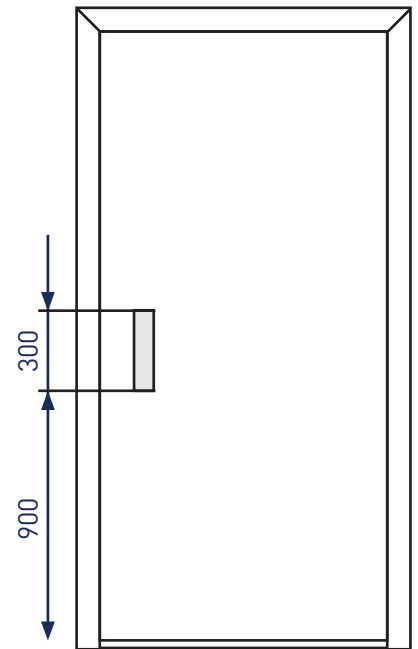

Die Griffleiste gibt es in drei verschiedenen Längen (von links nach rechts): lang, mittel und kurz.

**Lang**  
Der Abstand zum oberen und unteren Elementende beträgt: Flügelhöhe - X

**Mittel**  
1/3 Flügelhöhe