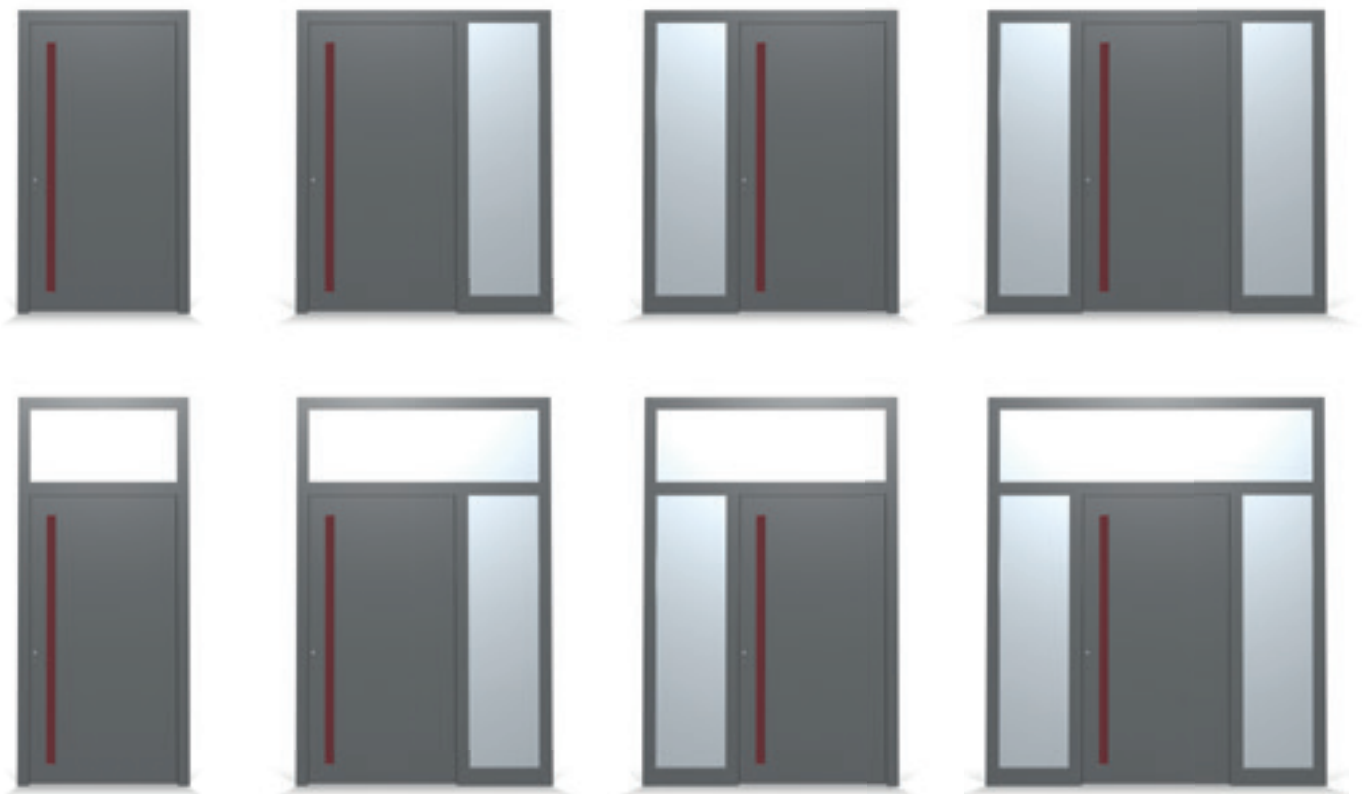

IHR HAUSEINGANG: MEHR ALS EINE TÜR

Damit aus Ihrer Haustür ein Eingang nach Ihren Wünschen wird, haben Sie die Wahl zwischen verschiedenen Bauformen: Durch verglaste Seitenteile oder ein Oberlicht bringen Sie mehr Licht in den Eingangsbereich. Aber auch breite Eingangssituationen oder Überhöhen können so passend gestaltet werden.