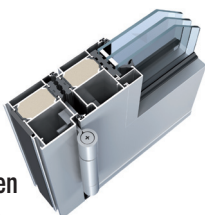

Walter Eingangstüren aus Aluminium für den Business-Bereich.

Aus der eigenen Alufertigung: Walter Haustüren „HEROAL D 72“ sind unsere Alternativen in Aluminium. Der Einsatzbereich: Geschäftshäuser, Ladeneingangstüren mit Schaufensteranlagen sowie die Hauseingänge größerer Gebäude. Unser Systemgeber HEROAL stellt uns diese hochwetterfesten und verzugshemmenden Verbund-Profile bereit. Die Systembautiefe beträgt 72mm. Ausgeschäumte Profilen kommen zum Einsatz! Wir ergänzen damit unsere Profilserien im Haustürbau für den Business-Bereich. Ein weiterer Vorteil ist eine fast unbegrenzte Farbpalette. Wir bieten außerdem Tür-Durchgangshöhe bis 2500mm für besondere architektonische Anforderungen. Hohe Stabilität, sichere Verbindungen und optimale Wärmedämmung kennzeichnen das ausgereifte System.