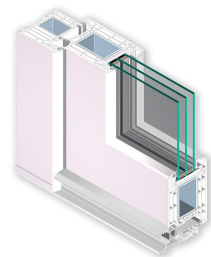

SOFTLINE 82 MD ...Kompromißlos gut.

„SOFTLINE 82 MD“

ist unser Haustürsystem aus Kunststoff. Die Mitteldichtung zeigt unseren Qualitätsanspruch. Das zeitlose und exklusive Design ist die absolute Premium-Alternative in diesem Markt.