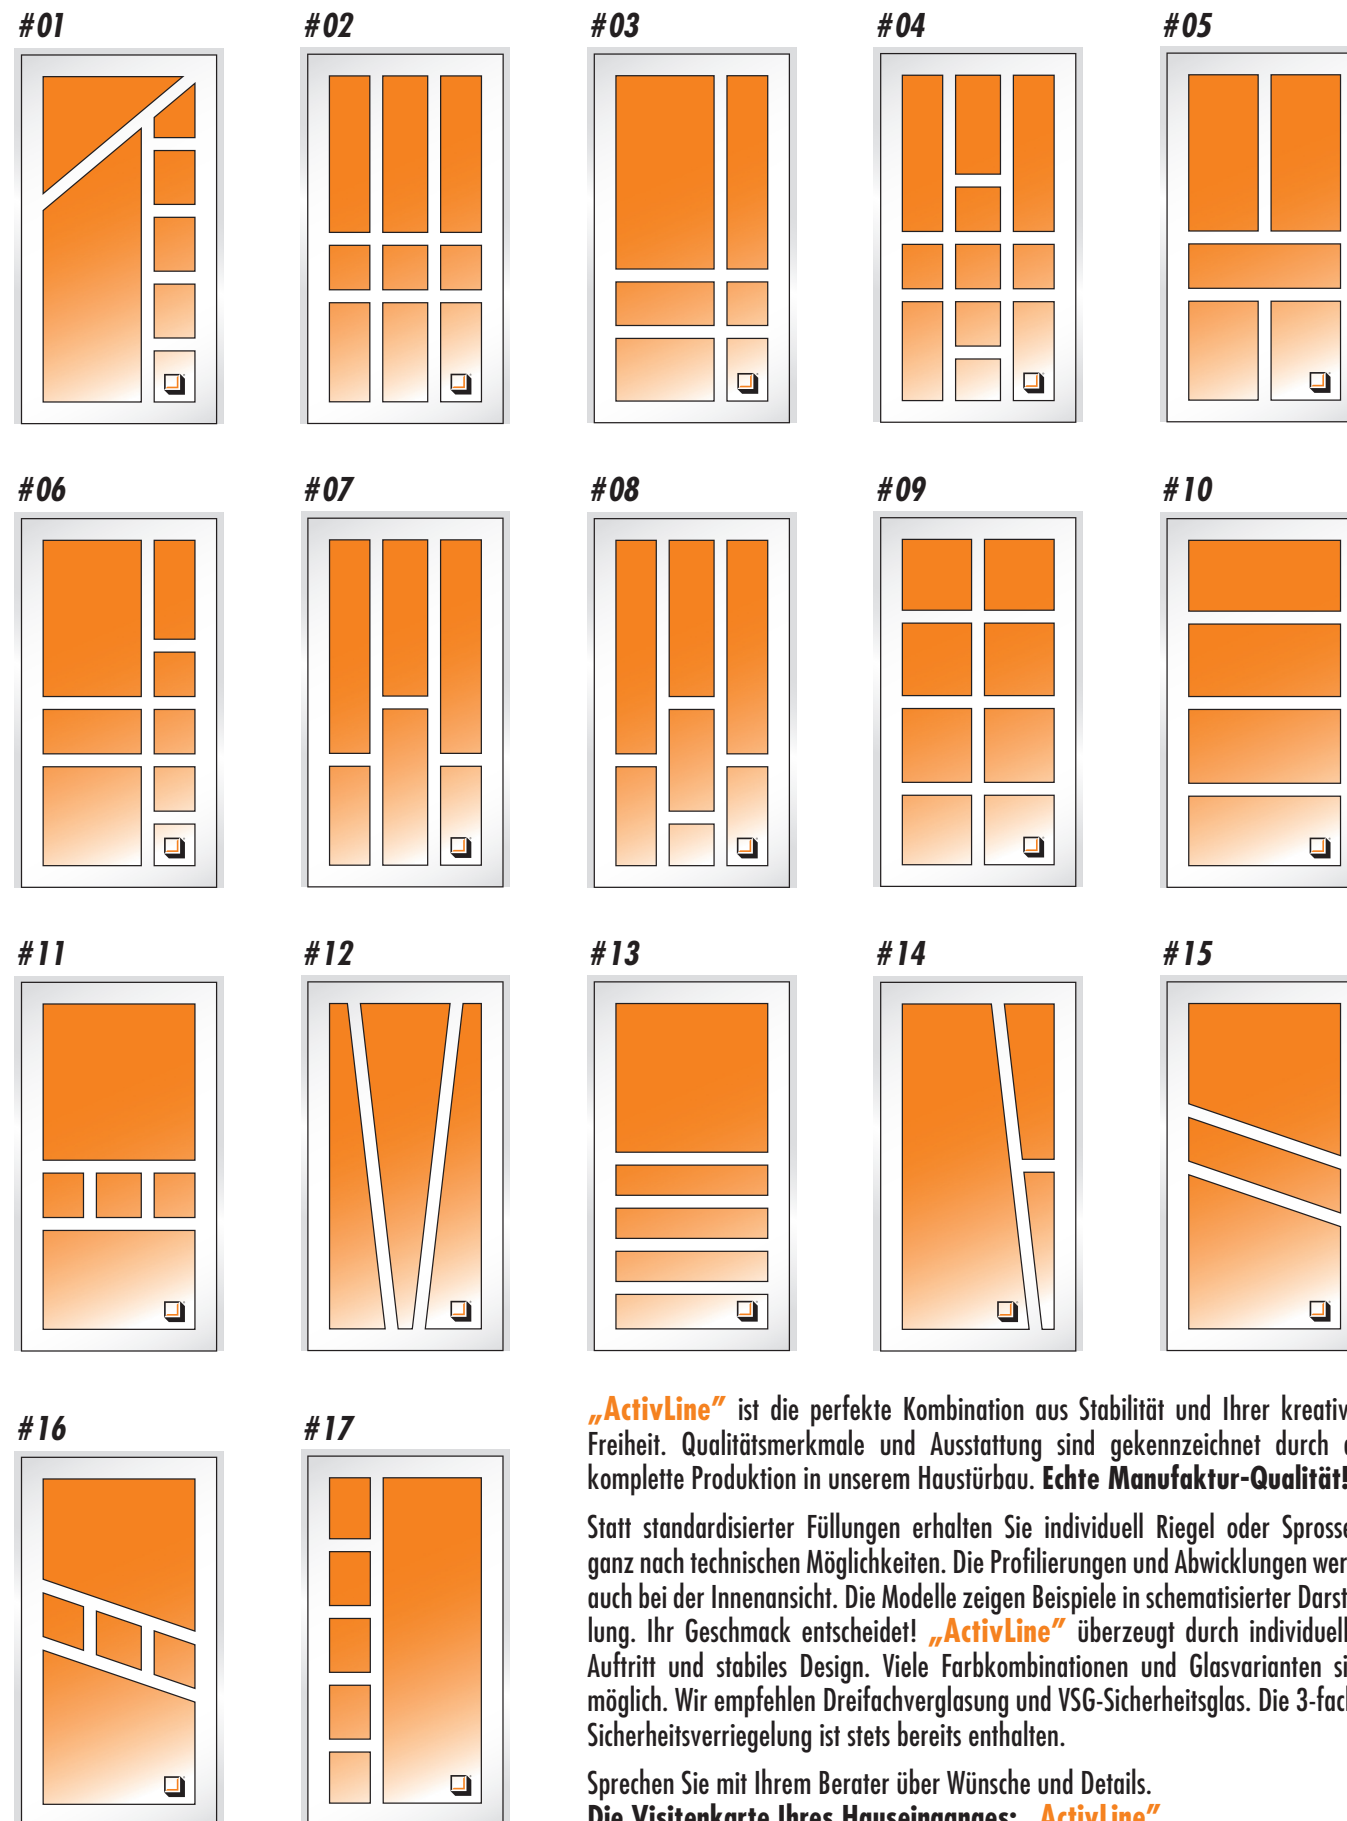

Griffgarnituren Ergonomisches Design.

Serie Weiß:

Serie Edelstahl:

Serie 33 Edelstahl:

Serie 99 Edelstahl:

Die moderne Türgriffgeneration. Speziell für hochwertige Haustüren entwickelt. Verschleiß- und wartungsarm. Robust und komfortabel.